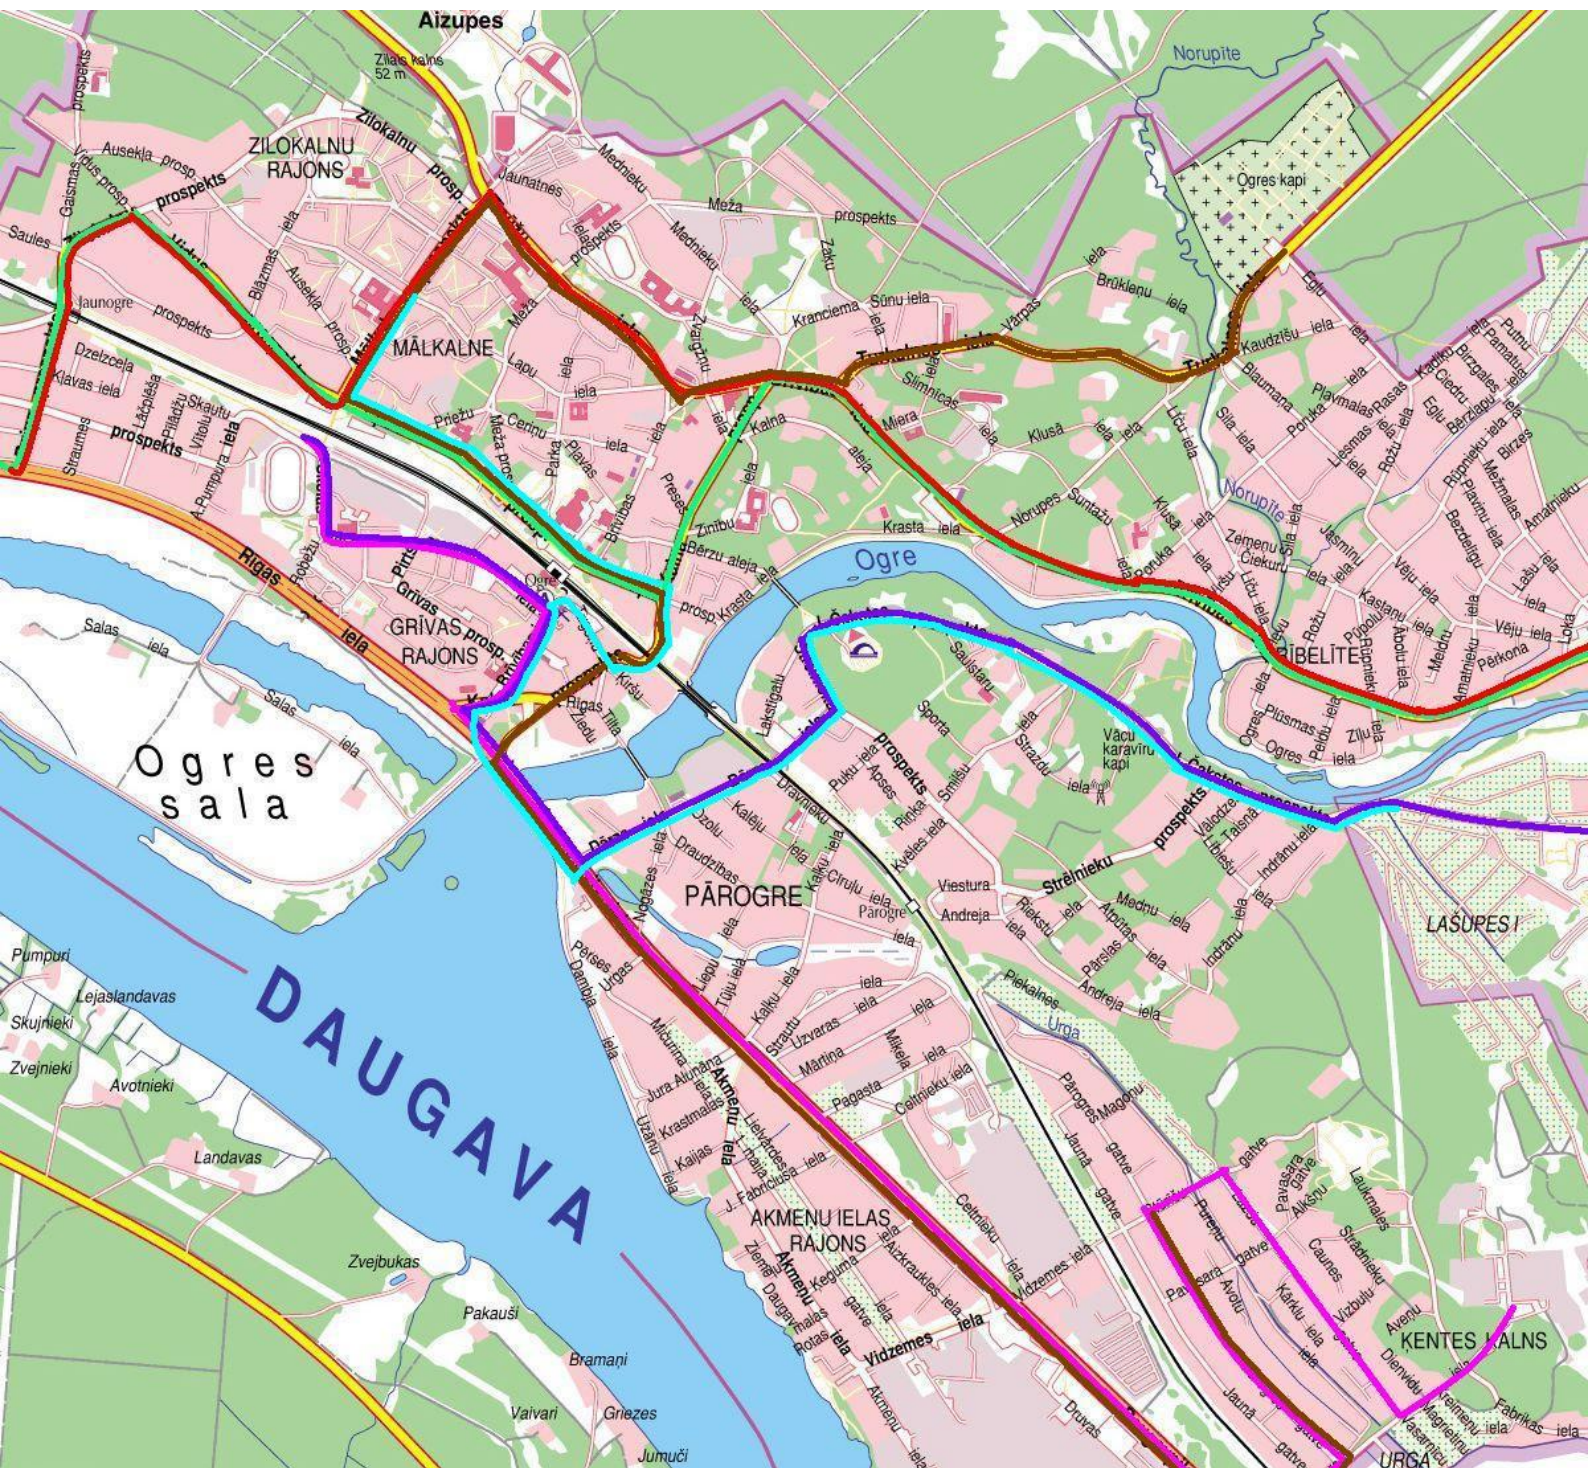

PILSĒTAS AUTOBUSU MARŠRUTI OGREĒ

- **1. maršruts.** a/s „Ogre”- Jaunogres dz. st.-Kalna pr.- Brīvības iela- d/s „Ogre”
- **2.maršruts.** SIA „Ogres autobuss”- Daugavpils iela- tirgus- a/s „Ogre”
- **8.maršruts.** a/s „Ogre”- Jaunogre- Mālkalnes pr.- d/s „Ogre”
- **10.maršruts.** Stadions- Daugavpils iela- Dārza iela- d/s „Lašupes”
- **14.maršruts.** Pārogres gatve- Karjeras iela- Daugavpils iela- Mālkalnes pr.- Tīnūžu iela- Ogres kapi
- **15.maršruts.** Mālkalnes pr.- autoosta- d/s „Lašupes”